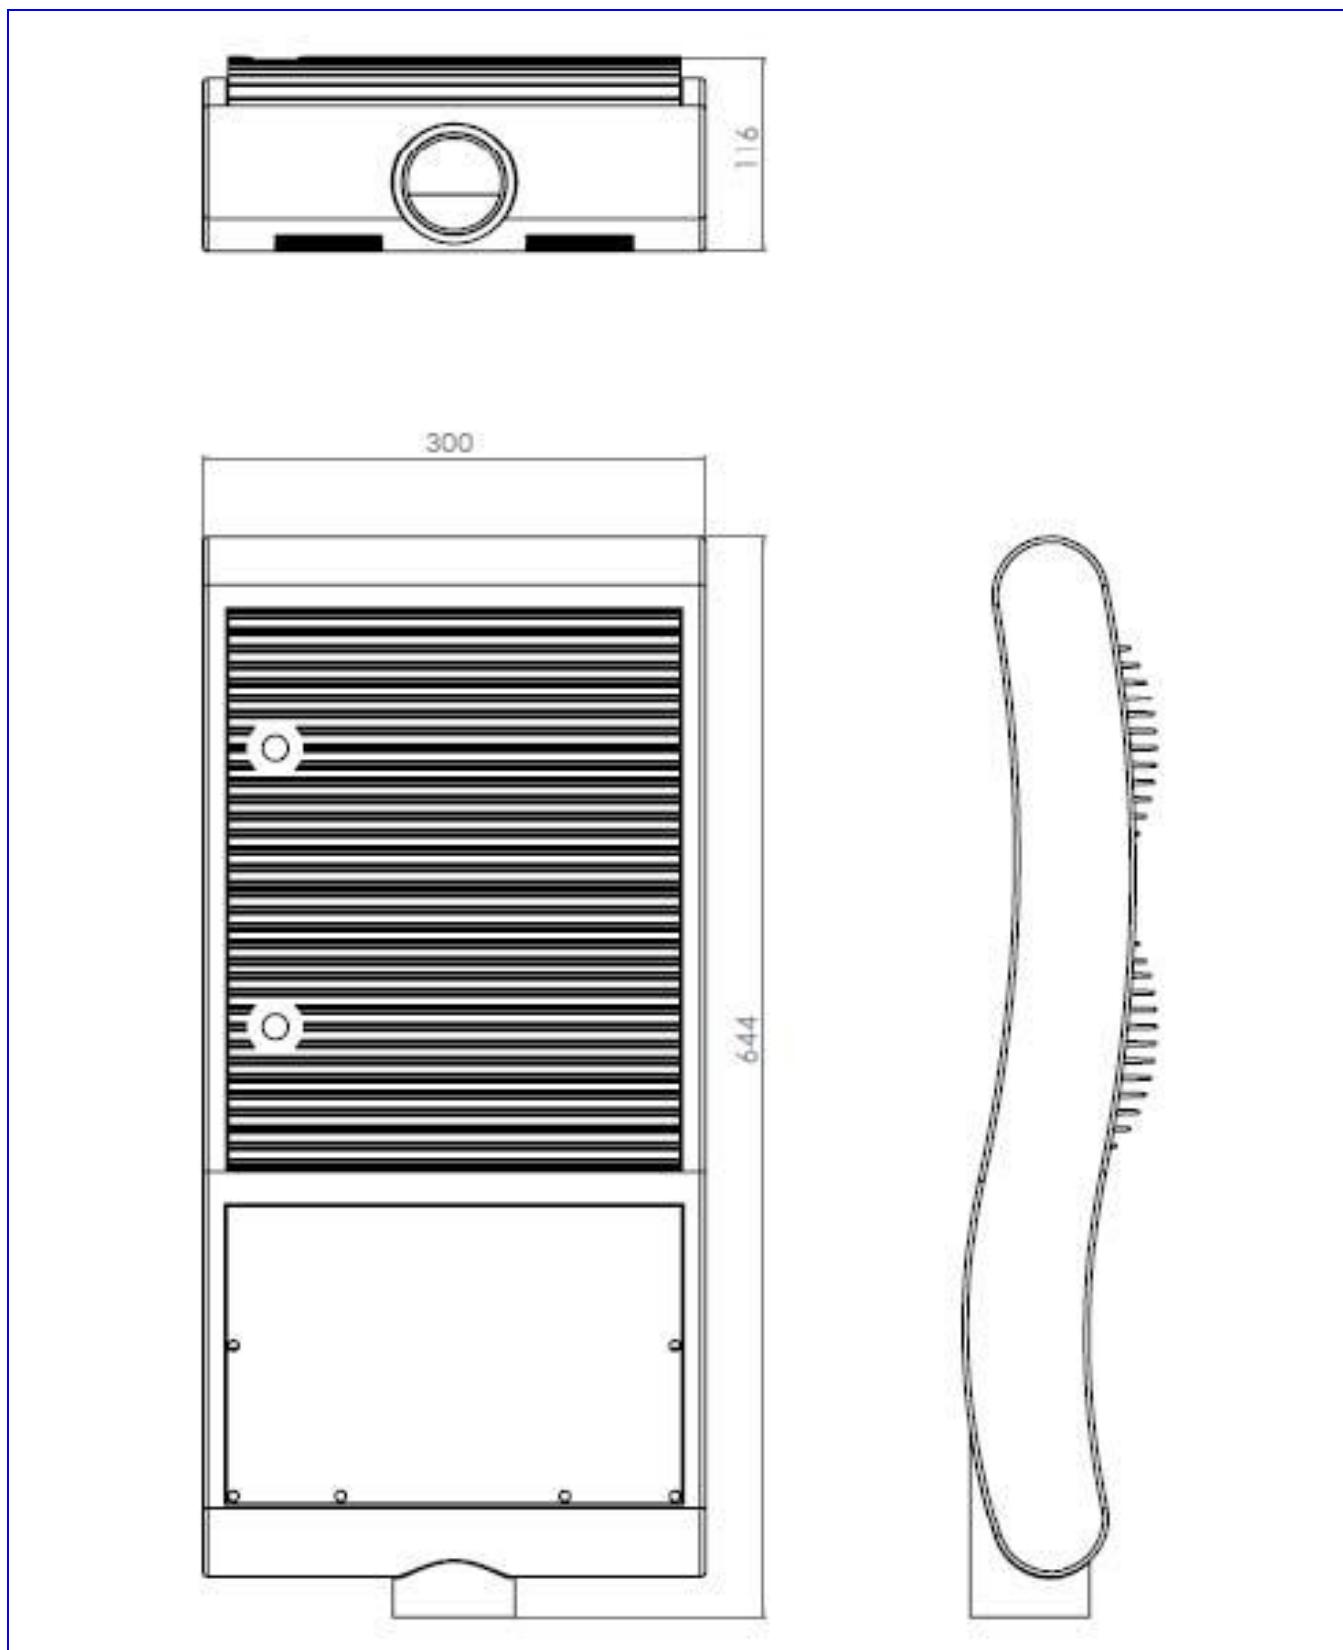

CARACTERÍSTICAS ELÉCTRICAS

Fuente de alimentación eléctrica	CONSUMO MÁX.: 82W 90 - 305 V 47 - 63 hertz Eficiencia elevada (hasta 90%) Corrección de factor de potencia (0.96 típico) Corriente de salida constante Protección (IP67) Reducción de brillo Protección de conjunto: OVP, SCP, OLP Cumple con normas de seguridad EN61347-1, EN61347-2-13 Cumple con normas de emisión EN55015, EN61000-3-2 Clase C (60% carga), EN61000-3-3. Cumple con normas de inmunidad: EN61000-4-2, 3, 4, 5, 6, 8,11; EN61547, EN55024.
---	---

CARACTERÍSTICAS ÓPTICAS

Número de Leds	60 Leds
Flujo Luminoso por led	120 lm/Led
Regulación da intensidad luminosa	0% a 100%
Máximo flujo luminoso	7.200 lm

CARACTERÍSTICAS MECÁNICAS

Dimensiones	Ver anexo
Nivel de protección	IP67
Material Carcasa	Aluminio / Acero Inoxidable

Luminaria 60W

ISOLUX DIAGRAM 60W

ISOLUX DIAGRAM 60W

CURVA POLAR

ÁGREDA TRÁFICO APLICACIONES
C/ Santa Teresa de Jesús nº 16
42003-SORIA

e-mail: info@agredatrafico.com
<http://www.agredatrafico.com>
B-42214734