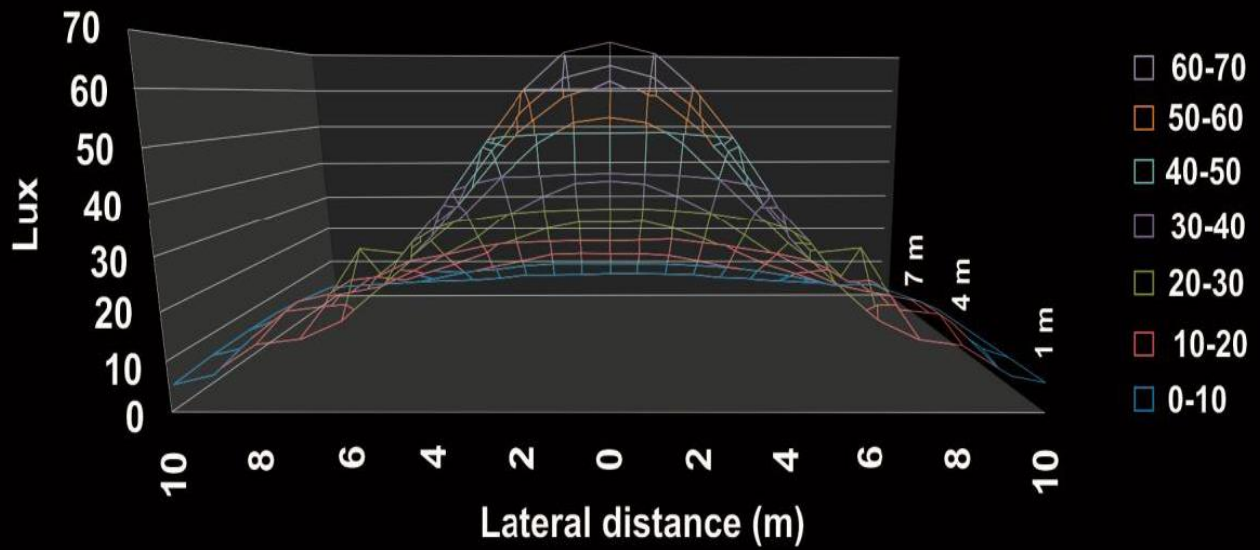

Ágreda Tráfico Aplicaciones

-LUMINARIA DE LEDS DE 60W-

IDENTIFICACIÓN DEL PRODUCTO	
Producto	IL-LSL-60W
Características funcionales	Luminaria de Leds, de 60 Watios.
	CARACTERÍSTICAS
Ventajas	Diseño exclusivo de Sernis para maximizar la eficiencia energética y la vida útil.
	Bajos costes de instalación y mantenimiento.
	Protección IP-67.
	Leds de Potencia de 1W , de Nichia, de gran rendimiento y con 120 lm/W.
	Aplicaciones eléctricas
	Reducción de brillo, opcional.
	Comunicación sin cables (RF), opcional.

CARACTERÍSTICAS ÓPTICAS

Número de Leds	60 Leds
Flujo Luminoso por led	120 lm/Led
Regulación da intensidad luminosa	0% a 100%
Máximo flujo luminoso	7.200 lm

CARACTERÍSTICAS MECÁNICAS

Dimensiones	Ver anexo
Nivel de protección	IP67
Material Carcasa	Aluminio / Acero Inoxidable

Luminaria 60W

ISOLUX DIAGRAM 60W

ISOLUX DIAGRAM 60W

CURVA POLAR

ÁGREDA TRÁFICO APLICACIONES
C/ Santa Teresa de Jesús nº 16
42003-SORIA

e-mail: info@agredatrafico.com
<http://www.agredatrafico.com>
B-42214734