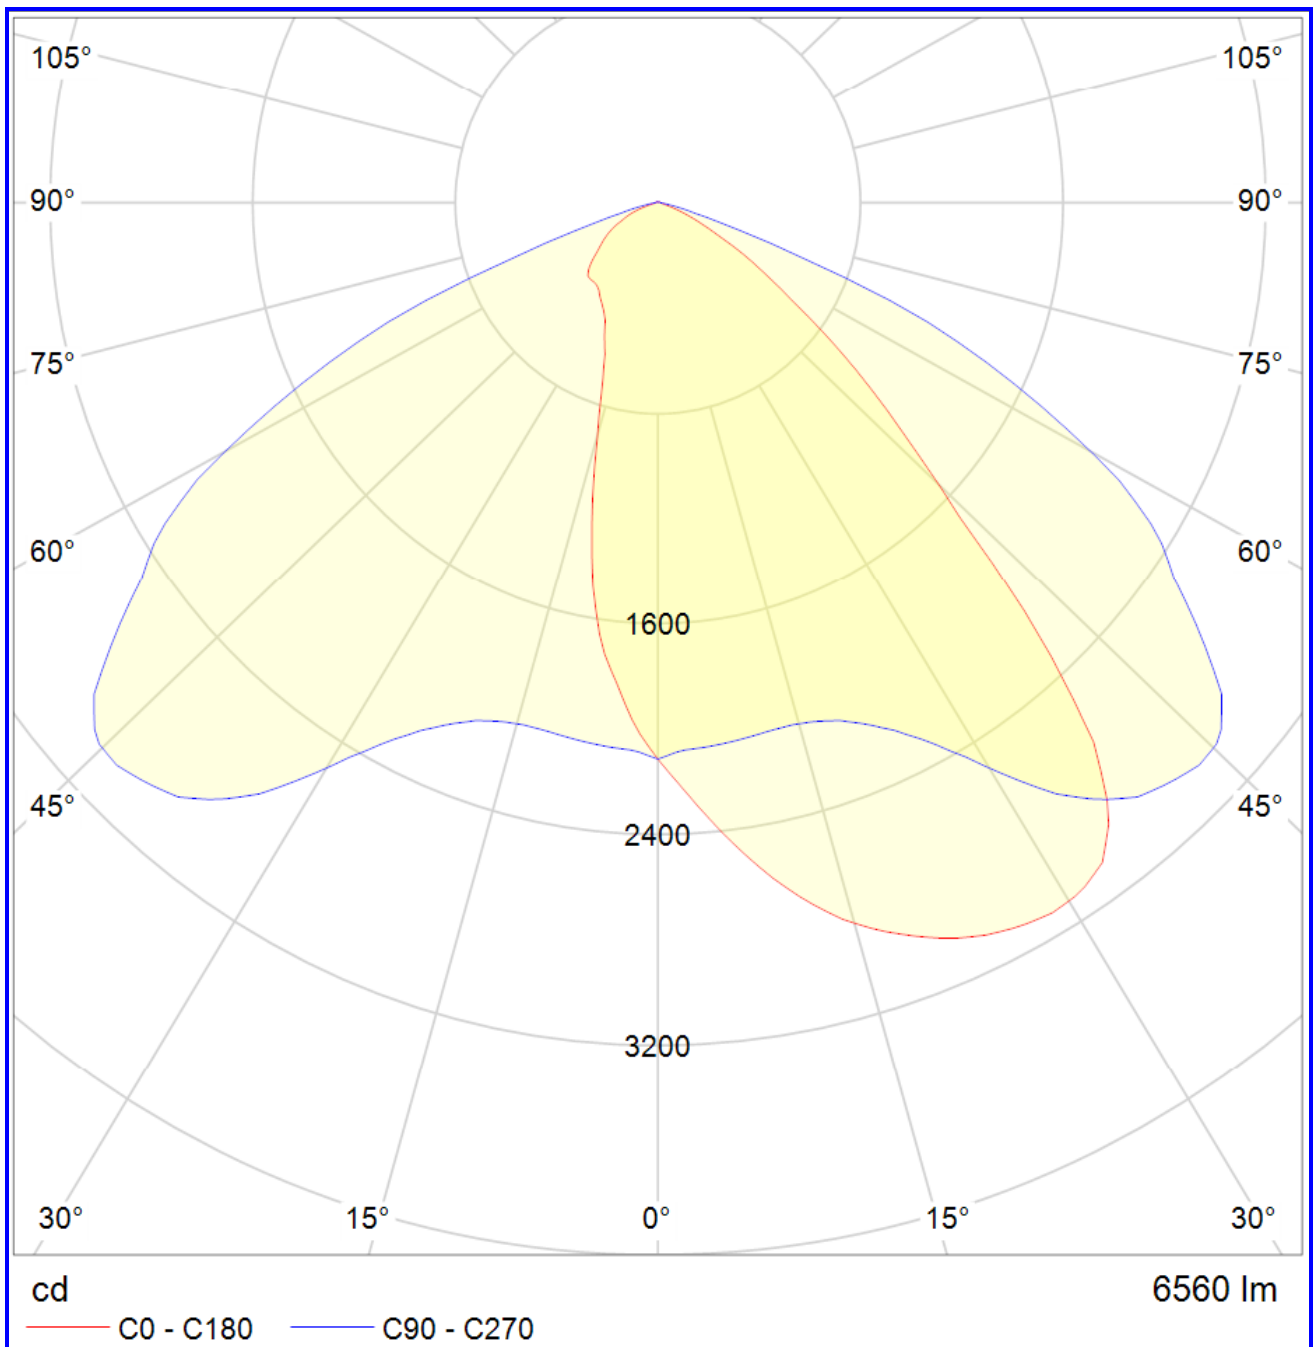

CARACTERÍSTICAS ÓPTICAS

Número de Leds	60 Leds
Flujo Luminoso por led	120 lm/Led
Regulación da intensidad luminosa	0% a 100%
Máximo flujo luminoso	7.200 lm

CARACTERÍSTICAS MECÁNICAS

Dimensiones	Ver anexo
Nivel de protección	IP67
Material Carcasa	Aluminio / Acero Inoxidable

Luminaria 60W

ISOLUX DIAGRAM 60W

ISOLUX DIAGRAM 60W

CURVA POLAR

ÁGREDA TRÁFICO APLICACIONES
C/ Santa Teresa de Jesús nº 16
42003-SORIA

e-mail: info@agredatrafico.com
<http://www.agredatrafico.com>
B-42214734