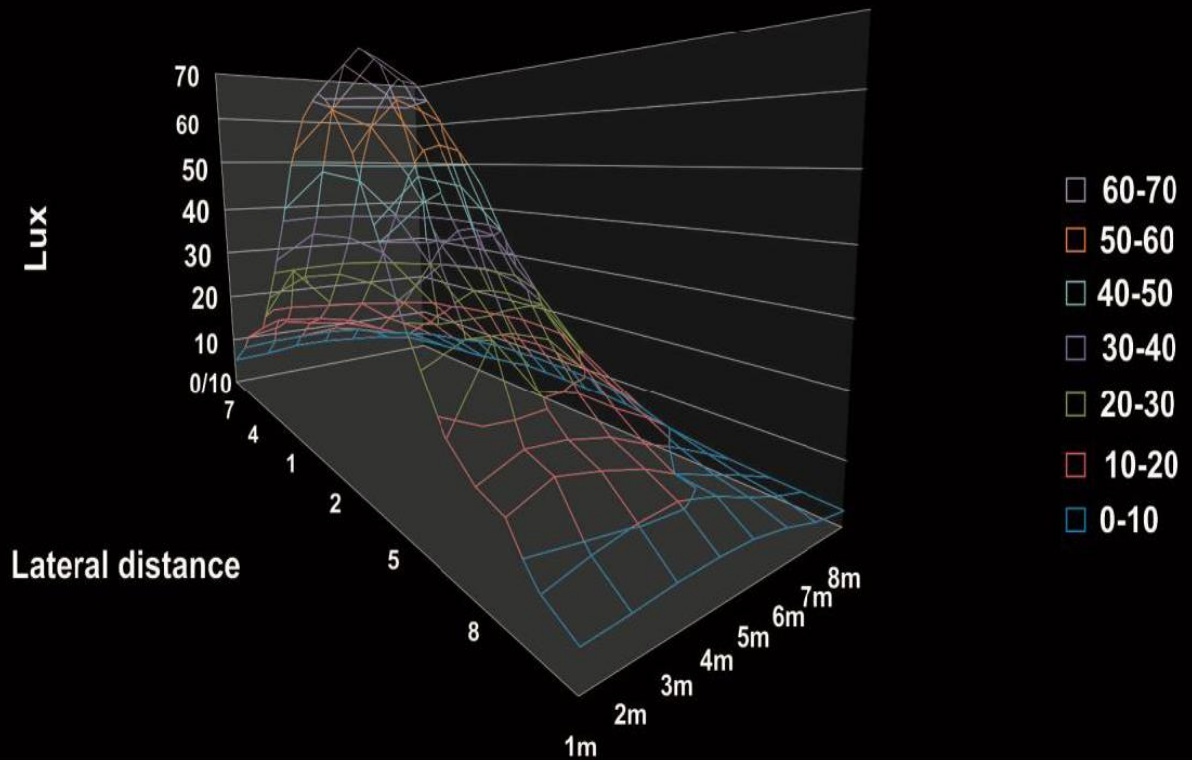

Ágreda Tráfico Aplicaciones

-LUMINARIA DE LEDS DE 60W-

IDENTIFICACIÓN DEL PRODUCTO	
Producto	IL-LSL-60W
Características funcionales	Luminaria de Leds, de 60 Watios.
	CARACTERÍSTICAS
Ventajas	Diseño exclusivo de Sernis para maximizar la eficiencia energética y la vida útil.
	Bajos costes de instalación y mantenimiento.
	Protección IP-67.
	Leds de Potencia de 1W , de Nichia, de gran rendimiento y con 120 lm/W.
	Aplicaciones eléctricas
	Reducción de brillo, opcional.
	Comunicación sin cables (RF), opcional.

CARACTERÍSTICAS ÓPTICAS

Número de Leds	60 Leds
Flujo Luminoso por led	120 lm/Led
Regulación da intensidad luminosa	0% a 100%
Máximo flujo luminoso	7.200 lm

CARACTERÍSTICAS MECÁNICAS

Dimensiones	Ver anexo
Nivel de protección	IP67
Material Carcasa	Aluminio / Acero Inoxidable

Luminaria 60W

ISOLUX DIAGRAM 60W

ISOLUX DIAGRAM 60W

CURVA POLAR

ÁGREDA TRÁFICO APLICACIONES
C/ Santa Teresa de Jesús nº 16
42003-SORIA

e-mail: info@agredatrafico.com
<http://www.agredatrafico.com>
B-42214734