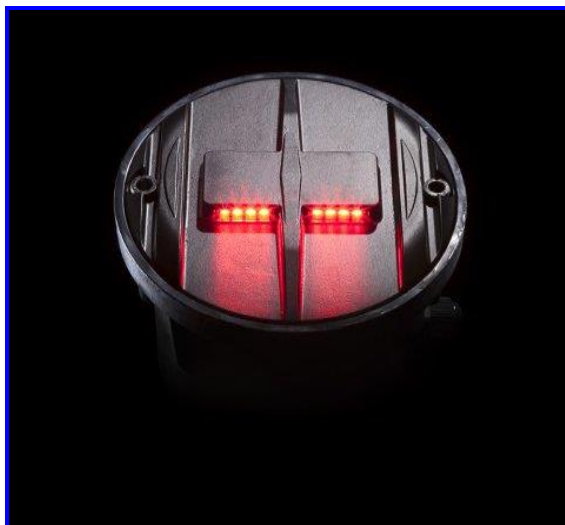

Ágreda Tráfico Aplicaciones

BALIZA ENCASTRABLE CON LEDS SR-48

Producto	SR-48
Características funcionales	Baliza de Guiado luminosa con Leds

CARACTERÍSTICAS TÉCNICAS

Idóneo para zonas con nieve.
Proyectado para balizamiento de carreteras, túneles.
Construcción robusta.
Alta luminosidad día y noche.
Leds de alta luminosidad con calibración. cromática.
Conexión por cableado, a Red o Placa Solar.
Bajo mantenimiento.
Posibilidad de integración con sistema de control de tráfico
Funcionamiento bidireccional.
Leds protegidos por ventana con policarbonato.
Diversos modos de funcionamiento.
Funciones programables.
100% a prueba de agua. Totalmente estanco.
Posibilidad de control remoto por PC, ECB, etc

CABLES DE CONEXIÓN

Marrón - Rojo	(+)
Azul	(-)

CARACTERÍSTICAS ÓPTICAS

Número de LEDS		8+8 Leds de 5 mms.			
Tipo de LED :	CREE	CREE	NICHIA	NICHIA	NICHIA
Color Led	Ámbar	Rojo	Blanco	Azul	Verde
Ángulo	15°	15°	15°	15°	15°
Intensidad brillo / led	Min.: 32900mcd Max.:39500mcd	Min.: 8200mcd Max.:16800mcd	Min.:32900mcd Max.:39500mcd	Min.: 6960mcd Max.: 9750mcd	Min.:15320mcd Max.:21650mcd