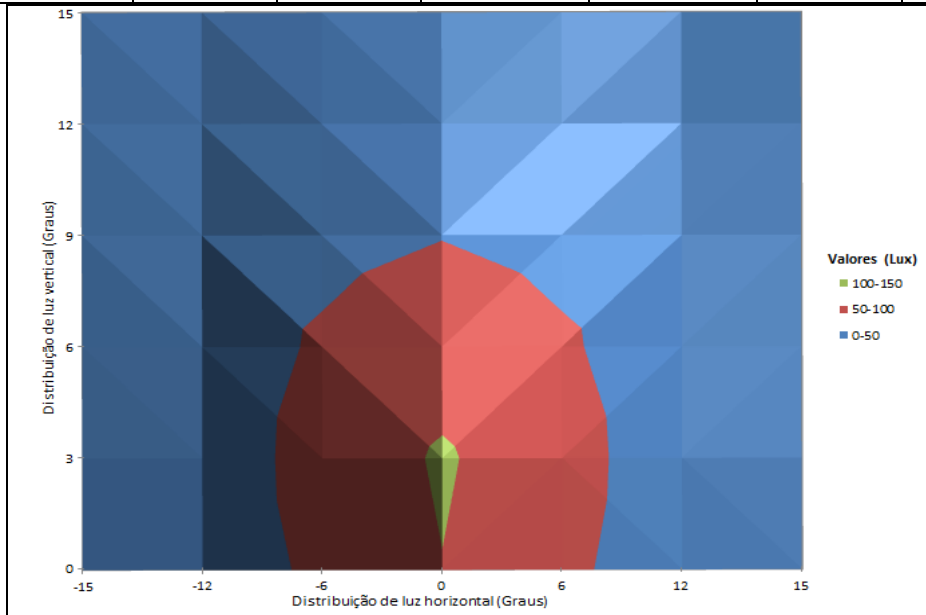

Alimentación	12 / 24Vdc
Consumos de corriente	160mA

CABLES DE CONEXIÓN

Marrón - Rojo	(+)
Azul	(-)

CARACTERÍSTICAS ÓPTICAS

Número de LEDS		8+8 Leds de 5 mms.			
Tipo de LED :	CREE	CREE	NICHIA	NICHIA	NICHIA
Color Led	Ámbar	Rojo	Blanco	Azul	Verde
Ángulo	15°	15°	15°	15°	15°
Intensidad brillo / led	Min.: 32900mcd Max.:39500mcd	Min.: 8200mcd Max.:16800mcd	Min.:32900mcd Max.:39500mcd	Min.: 6960mcd Max.: 9750mcd	Min.:15320mcd Max.:21650mcd

CARACTERÍSTICAS MECÁNICAS

Dimensiones	Diámetro: 160,5 mms.
Profundidad	104,41 mms.
Altura máx. por encima del firme	7,5 mms.
Profundidad para instalación	95 mms.
Superficie visible	Diámetro 160,5 mms.
Material carcasa	Aluminio
Material Baliza	Aleación metálica inoxidable de gran resistencia mecánica y excelente resistencia a la corrosión.
Resistencia Mecánica	SR-48: 120 Toneladas

Se llevaron a cabo unas pruebas con un espectro radiómetro y fotómetro.

La medición fue hecha a 1 metro de distancia de una superficie blanca.

La tabla de más abajo muestra los resultados de la Intensidad de Luz (Lux)

15°	3,2 lux	4,6 lux	13,2 lux	17,0 lux	13,6 lux	4,8 lux	3,0 lux
12°	4,1 lux	7,5 lux	21,2 lux	28,0 lux	21,5 lux	7,3 lux	4,2 lux
9°	6.0 lux	12,1 lux	34,3 lux	48,4 lux	34,1 lux	12,3 lux	5,9 lux
6°	7,7 lux	17,2 lux	57,3 lux	80,6 lux	57,4 lux	17,0 lux	7,8 lux
3°	9,2 lux	19,6 lux	69,7 lux	105,1 lux	69,3 lux	19,8 lux	9,0 lux
0°	7,5 lux	17,7 lux	61,2 lux	98,8 lux	61,6 lux	17,6 lux	7,6 lux
Lux	-15°	-12°	-6°	0°	6°	12°	15°