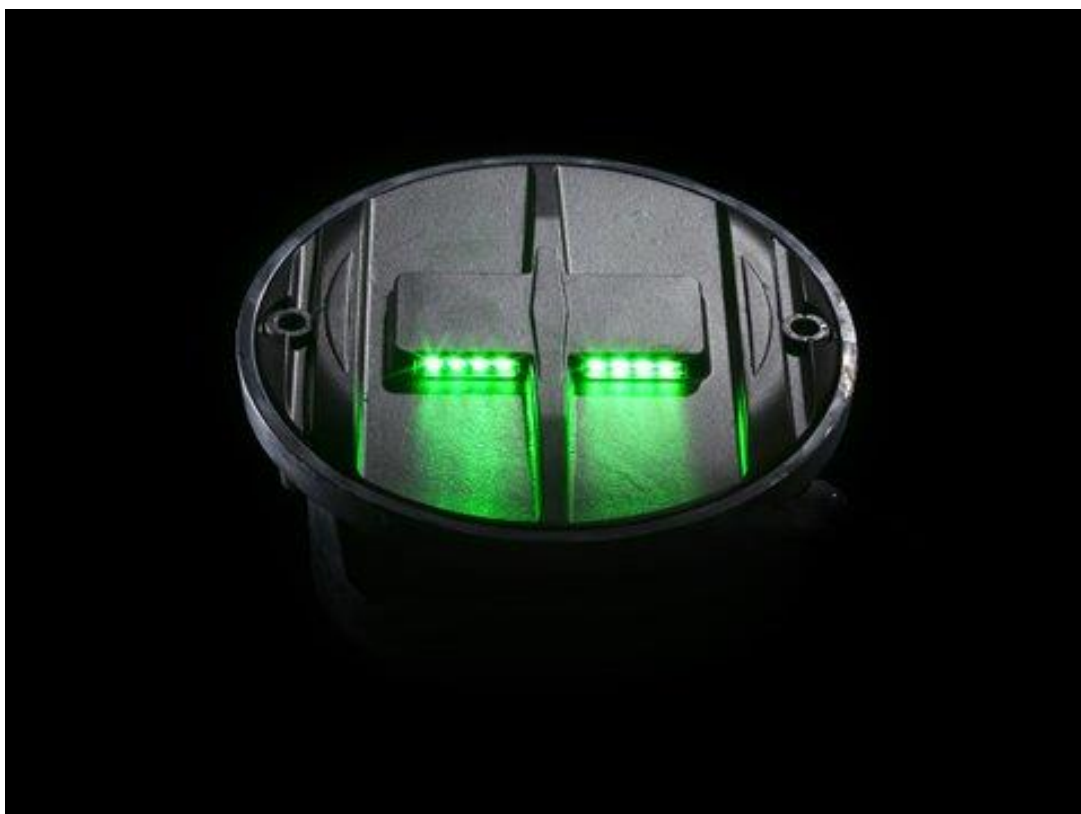

SR-48 LEDS VERDES